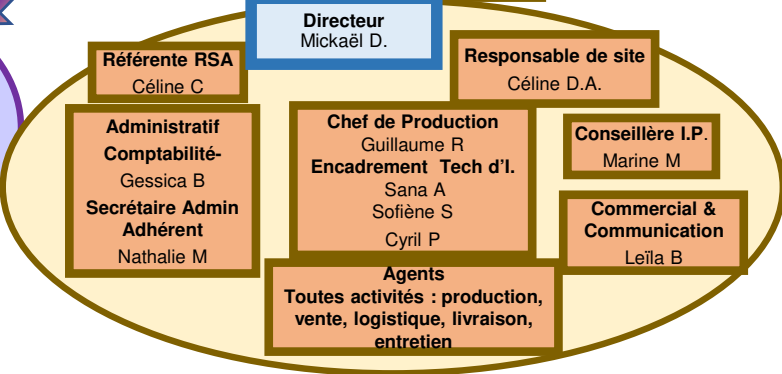

Association Le Terreau Atelier et Chantier d'Insertion

Président :
Philippe VEY

Directeur
Mickaël D.

Responsable de site
Céline D.A.