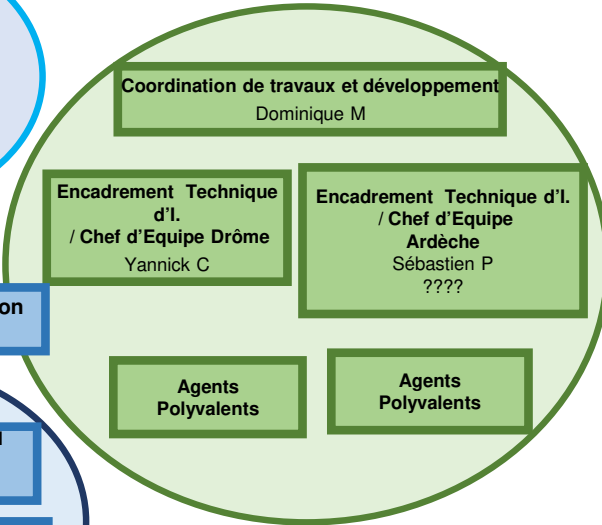

Atelier et Chantier d'Insertion Paysages & Patrimoines