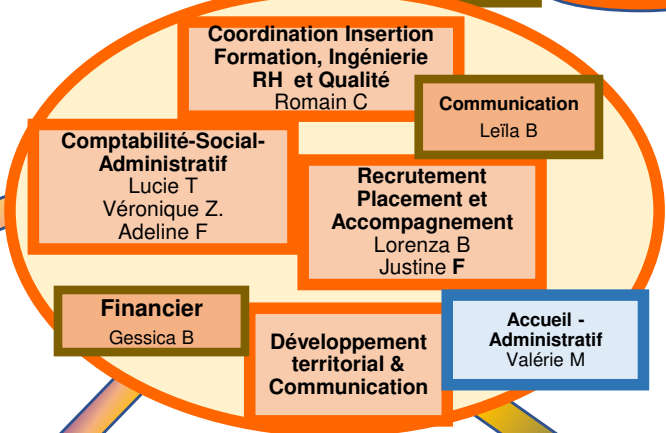

### EURL ACCES Emploi Intérim Entreprise de Travail Temporaire d'Insertion

Gérant :  
Mickaël DURAND

Président  
Mickaël D.

Directrice Adjointe  
Céline D.A.

Direction

### Association Le Terreau Atelier et Chantier d'Insertion

Président :  
Philippe VEY

Directeur  
Mickaël D.

Responsable de site  
Céline D.A.

Président :  
Daniel SUSZWALAK

Directeur  
Mickaël D.

Conseil  
Insertion Pro  
Rachid B